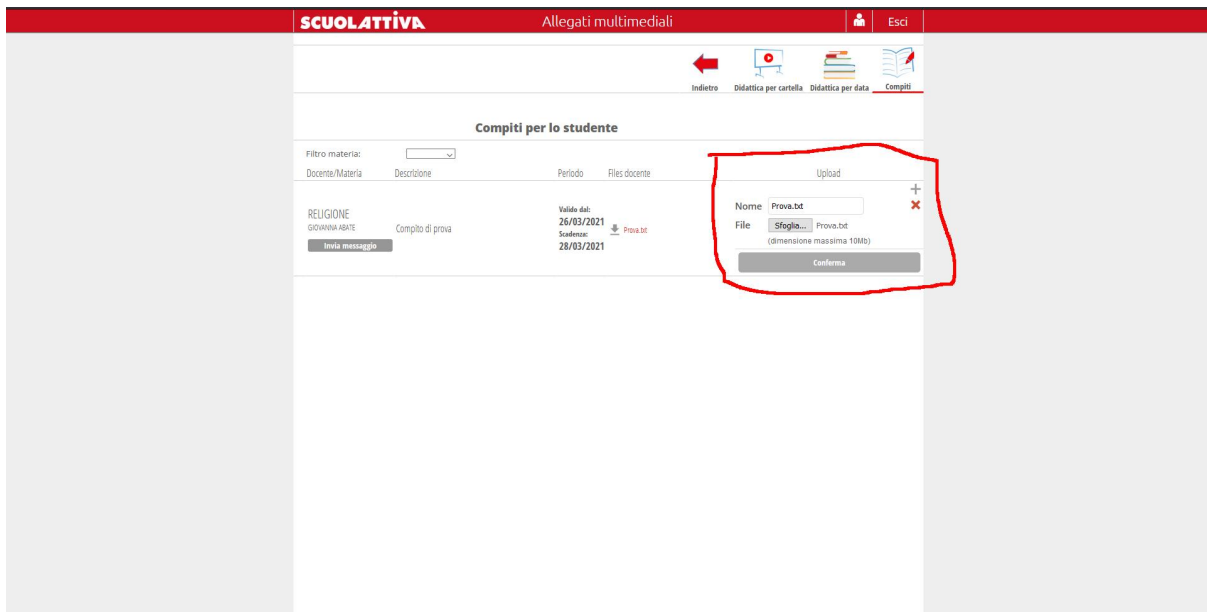

vi verrà chiesto di caricare il file digitale del compito svolto, dopodichè verrà mostrata questa sezione sulla destra